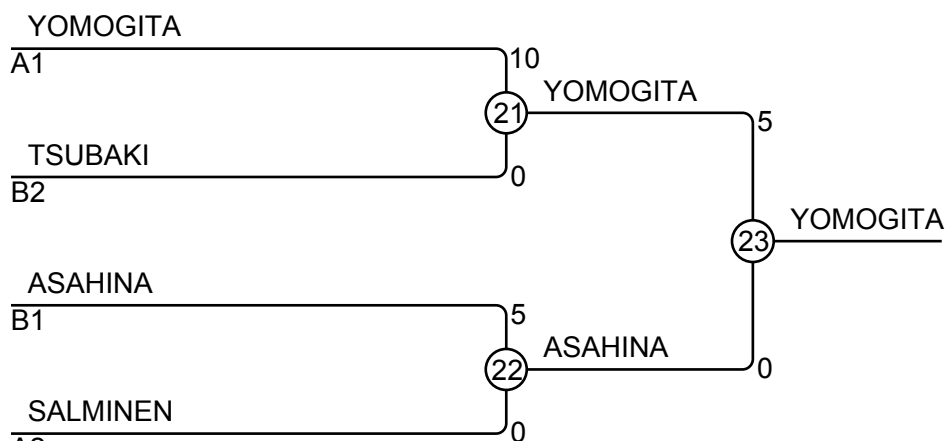

Matches A

Match	Blue	White	Result	Time
1	Wessel van der PLOEG 4 5	Katsuya YOMOGITA	0 - 10	3:54
3	Anders HVIDKÆR 1 2	Charles BRETON-LEDUC	0 - 10	4:00
5	Miklos SALMINEN 3 4	Wessel van der PLOEG	10 - 0	1:22
7	Anders HVIDKÆR 1 5	Katsuya YOMOGITA	0 - 10	0:49
9	Charles BRETON-LEDUC 2 3	Miklos SALMINEN	5 - 0	5:00
11	Anders HVIDKÆR 1 4	Wessel van der PLOEG	0 - 10	1:59
13	Miklos SALMINEN 3 5	Katsuya YOMOGITA	0 - 7	6:02
15	Charles BRETON-LEDUC 2 4	Wessel van der PLOEG	0 - 5	5:00
17	Anders HVIDKÆR 1 3	Miklos SALMINEN	0 - 10	2:12
19	Charles BRETON-LEDUC 2 5	Katsuya YOMOGITA	0 - 10	1:08

Competitors B

#	Name	Club	6	7	8	9	10	Wins	Pts	Pos
6	Yannick CLAPROTH	Westland Kodokan/NED				10		1	10	4
7	Ryuudo TSUBAKI	IBU/JPN	10		10	10		3	30	2
8	Alexander LUNDQUIST	Halmstad Judo Club/SWE	10			10		2	20	3
9	Andreas KRABHOLM	Denmark National Team/DEN						0	0	5
10	Shinji ASAHINA	Tokai University/JPN	10	10	5	10		4	35	1

Matches B

Match	Blue	White	Result	Time
2	Andreas KRABHOLM 9 10	Shinji ASAHINA	0 - 10	1:45
4	Yannick CLAPROTH 6 7	Ryuudo TSUBAKI	0 - 10	3:21
6	Alexander LUNDQUIST 8 9	Andreas KRABHOLM	10 - 0	1:18
8	Yannick CLAPROTH 6 10	Shinji ASAHINA	0 - 10	1:35
10	Ryuudo TSUBAKI 7 8	Alexander LUNDQUIST	10 - 0	3:18
12	Yannick CLAPROTH 6 9	Andreas KRABHOLM	10 - 0	4:16
14	Alexander LUNDQUIST 8 10	Shinji ASAHINA	0 - 5	5:00
16	Ryuudo TSUBAKI 7 9	Andreas KRABHOLM	10 - 0	0:46
18	Yannick CLAPROTH 6 8	Alexander LUNDQUIST	0 - 10	2:42
20	Ryuudo TSUBAKI 7 10	Shinji ASAHINA	0 - 10	2:48

Results

Pos	Name
1	Katsuya YOMOGITA, Tokai University/JPN
2	Shinji ASAHINA, Tokai University/JPN
3	Ryuudo TSUBAKI, IBU/JPN
3	Miklos SALMINEN, Stichting/NED